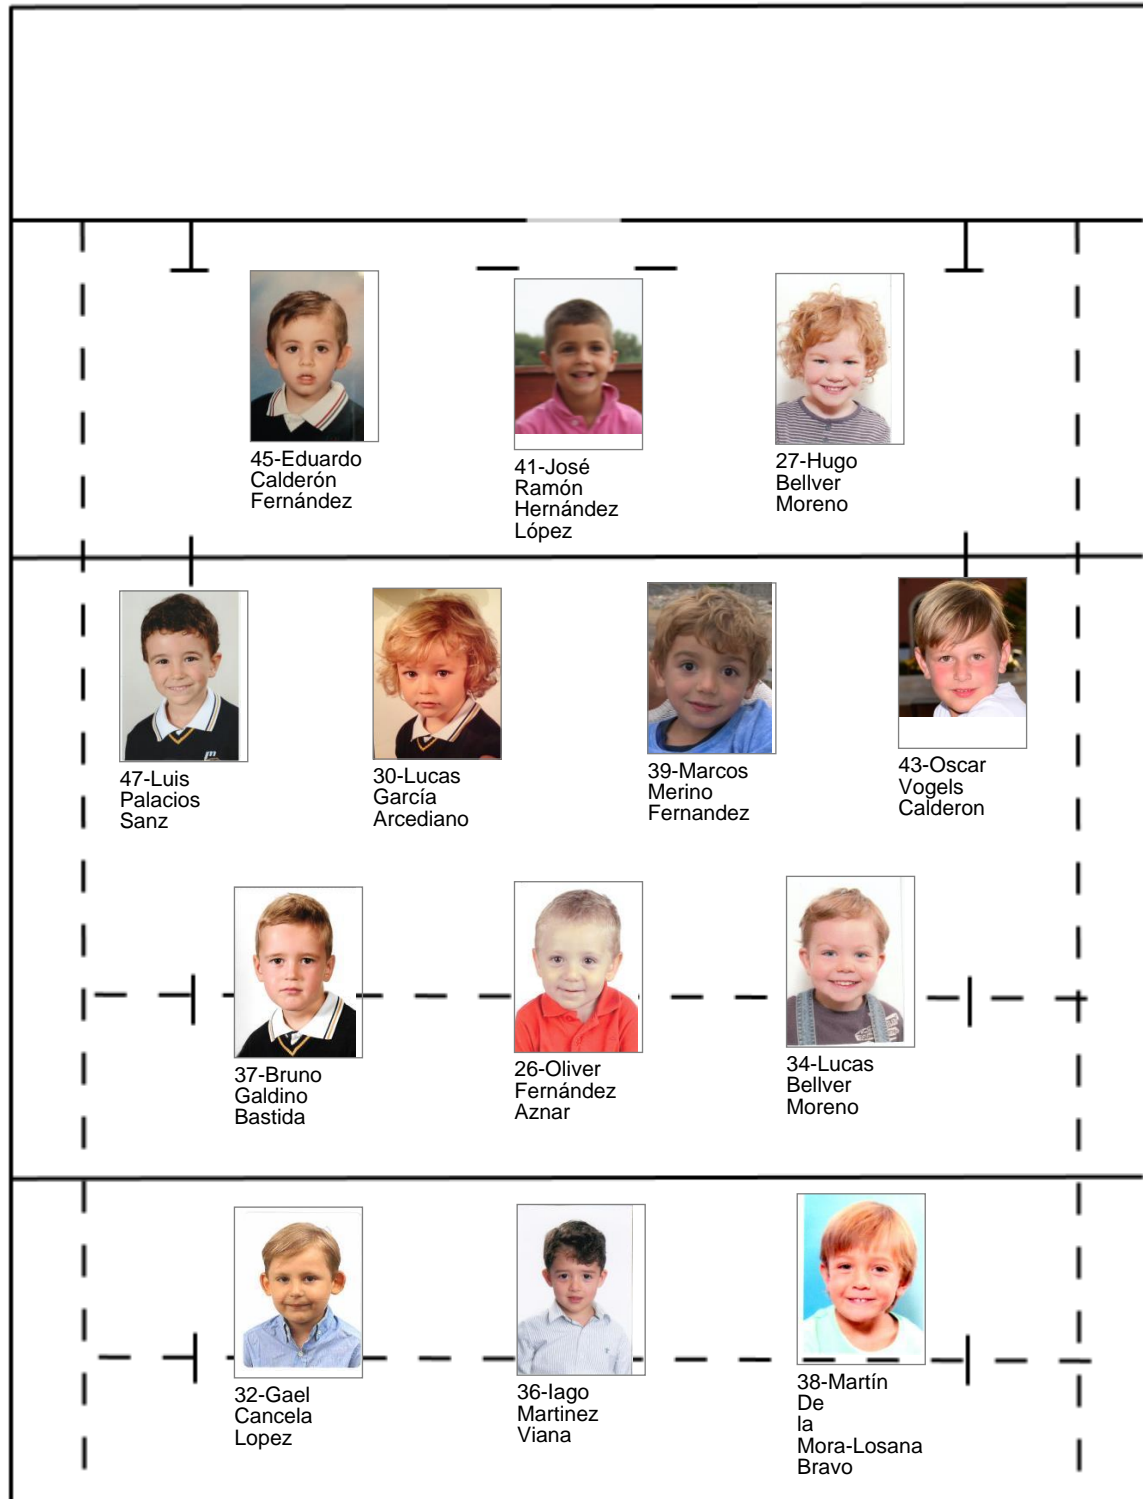

Paracuellos R.U.

ALINEACIÓN PARTIDO

Primera Jornada FRM

Suplentes